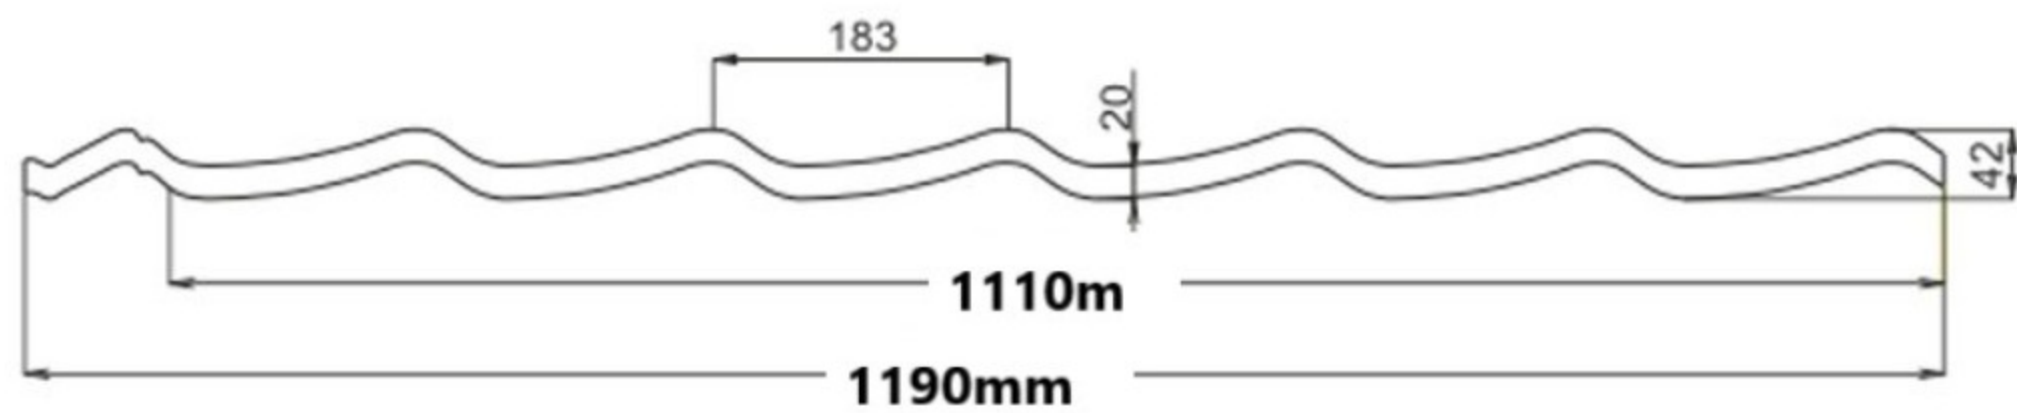

PROFILKÉP

PROFILMETSZET

ZEN CSEREPESLEMEZ REFERENCIÁK

ZEN CSEREPESLEMEZ PARAMÉTEREK

Tulajdonságok	Méretek
Lemezvastagság	0,45mm - 0,50mm
Hasznos szélesség	1100 mm
Teljes szélesség	1190 mm
Ajánlott max. lemez hossz	6000 mm
Bordamagasság	42 mm
Lépéshossz	350 mm
Minimális tetőlejtés	14°

A ZEN cserepeslemez lakossági körben nagyon elterjedt, családi házak, társasházak, garázsok melléképületek, szaletlik fedésére tökéletes választás lehet. Emellett felhasználható mezőgazdasági épületek, gépszínek, magtárak, ipari csarnokok tetőfedésére is.

KINEK AJÁNLJUK?

- Leginkább azoknak, akik a **gazdaságos megoldást keresik**
- **Felújítóknak**, akik a régi tetőszerkezetet nem szeretnék tovább terhelni hagyományos cseréppel
- Azoknak, akik **gyors tetőfelújítást** szeretnének, spórolva ezzel a munkadíjon
- Előrelátóknak, akik **egy életre terveznek** az új tetővel
- A **modern megoldást** keresőknek
- Azoknak, akik a **régi palát nem szeretnék lebontani**, hanem ráépítéssel álmodják meg új tetőjüket (ez cserepeslemezzel lehetséges)
- A **hagyományos tetőforma** kedvelőinek

ZEN cserepeslemezünk hullámban ívelt profilja stílusos és modern külsőt kölcsönöz minden tetőnek, ezen kívül kifejezetten gazdaságos megoldást jelent a tetőfelújításhoz. Az acél alapanyag garantálja a tartósságot, vagyis a legkiemeltebb tulajdonságot, hiszen az otthon az egyik legfontosabb hely, lényeges, hogy a tető a legnagyobb védelmet biztosítsa számunkra. Az acél cserepeslemez garantálja ezt!

A ZEN cserepeslemezt 6000mm-ig ajánljuk egy táblában gyártani, ennél hosszabb méret esetén minden esetben javasolt megosztani a lemezt, de sok esetben az ennél rövidebb méreteknél is javasolt a ketté bontás a lemez könnyebb szállítása és tetőn való szerelése érdekében.