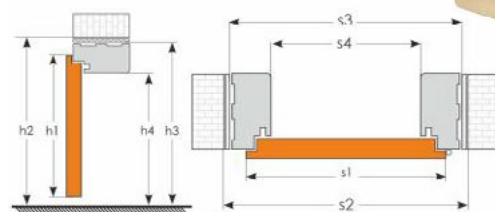

### Raktárkészleten lévő tokok:

B tok: Utólag szerelhető tok 95-114 mm-ig állítható.  
C tok: Utólag szerelhető tok 120-139 mm-ig állítható.  
D tok: Utólag szerelhető tok 140-159 mm-ig állítható.

Szélességi méret	75	90	100
s1 Ajtólap külméret	699 mm	849 mm	949 mm
s2 Névleges méret (Falnyílás méret)	750 mm	900 mm	1000 mm
s3 Tokmag külméret	700 mm	850 mm	950 mm
s4 Tok belméret	655 mm	805 mm	905 mm
s5 Takaróléc külméret	799 mm	949 mm	1049 mm

Magassági méret	210
h1 Ajtólap külméret	2069 mm
h2 Névleges méret (Falnyílás méret)	2100 mm
h3 Tokmag külméret	2074 mm
h4 Tok belméret	2052 mm
h5 Takaróléc külméret	2124 mm

## Blokktokos ajtó

**Blokktokos ajtó:** Utólag szerelhető, 90 mm széles tok, 3 oldalt gumi tömítéssel. (A takarólécek külön megvásárolhatóak.) (A kilincs és a küszöb nem tartozék.)

Szélességi méret	75	90	100
s1 Ajtólap külméret	699 mm	849 mm	949 mm
s2 Névleges méret (Falnyílás méret)	750 mm	900 mm	1000 mm
s3 Tok külméret	732 mm	882 mm	982 mm
s4 Tok belméret	656 mm	806 mm	906 mm