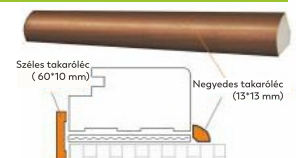

Blokktokos takaróléc:

Széles takaróléc
60*10 mm (1 oldali szett)
Negyedes takaróléc
13*13 mm (1 oldali szett)

*Raktárkészletről csak a tele kivitelű ajtók elérhetőek. Az ajtólapok üvegezése megrendelésre történik.