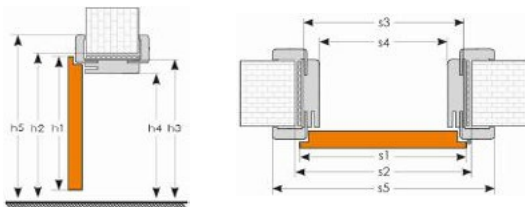

### Raktárkészleten lévő tokok:

B tok: Utólag szerelhető tok 95-114 mm-ig állítható.  
C tok: Utólag szerelhető tok 120-139 mm-ig állítható.  
D tok: Utólag szerelhető tok 140-159 mm-ig állítható.

Szélességi méret	75	90	100
s1 Ajtólap külméret	699 mm	849 mm	949 mm
s2 Névleges méret (Falnyílás méret)	750 mm	900 mm	1000 mm
s3 Tokmag külméret	700 mm	850 mm	950 mm
s4 Tok belméret	655 mm	805 mm	905 mm
s5 Takaróléc külméret	799 mm	949 mm	1049 mm