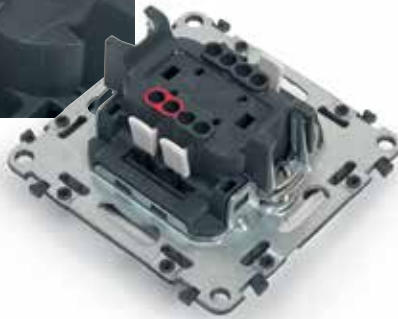

FÉM SÜLLYESZTŐPEREM MŰANYAG BORÍTÁSSAL

Nagyobb biztonság a felszereléskor

Innováció

GYERMEKVÉDELEM

Mechanizmusba épített védelmi retesz

MÉRÉSI PONT

Biztonságos hozzáférés az érintkezőkhöz a süllyesztődobozba szerelés után is (dugaljagnál, kapcsolóknál)

Mérési pontok az egypólusú kapcsolón

Duplafejű rögzítőkörmök

- 1 - Hatékony és erős rögzítés
- 2 - Teljesen védett körmök
- 3 - Automatikus visszatérés alapállapotba

IN'MATIC: Jobb teljesítmény és maximális minőség a kapcsolók és csatlakozóaljzatok számára

Színkóddal jelölt rugós sorkapcsok

Gyors csatlakoztatás: csak pár másodperc a vezetékbeiktetés

Megbízható: garantált, hosszan tartó csatlakoztatás

Kioldás: gyors és egyszerű kialakítás

Alkalmos tömör és hajlékony vezetékekhez is