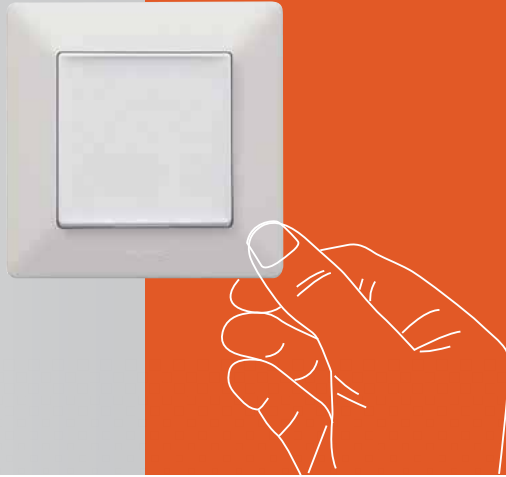

VALENA™ LIFE

ÁTFORMÁLJA
AZ ÉLETET

MÁGYAR
TERMÉK

VALENA LIFE

A mindennapi
életünket átalakító
fejlődés

Évtizedek fejlesztési tapasztalatával a Valena Life kapcsolócsalád egyszerre időtálló és megújuló

A Valena Life funkció- és keretválasztékával minden vevői igénynek megfelel