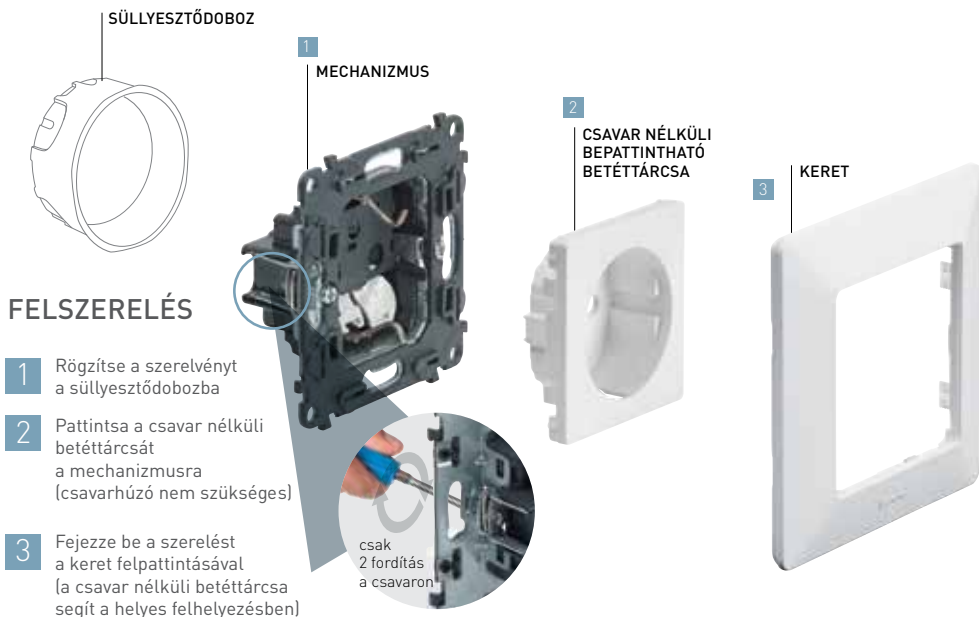

Mérési pontok az egypólusú kapcsolón

Duplafejű rögzítőkörmök

- 1 - Hatékony és erős rögzítés
- 2 - Teljesen védett körmök
- 3 - Automatikus visszatérés alapállapotba

IN'MATIC: Jobb teljesítmény és maximális minőség a kapcsolók és csatlakozóaljzatok számára

Színkóddal jelölt rugós sorkapcsok

Gyors csatlakoztatás: csak pár másodperc a vezetékbeiktetés

Megbízható: garantált, hosszan tartó csatlakoztatás

Kioldás: gyors és egyszerű kialakítás

Alkalmos tömör és hajlékony vezetékekhez is

Valena IN'MATIC

Egyszerűen és gyorsan

A minden részletre kiterjedő alapos tervezés lehetővé teszi a gyors és könnyű összeszerelést

FELSZERELÉS

- 1 Rögzítse a szerelvényt a súllyesztődobozba
- 2 Pattintsa a csavar nélküli betéttárcsát a mechanizmusra (csavarhúzó nem szükséges)
- 3 Fejezze be a szerelést a keret felpattintásával (a csavar nélküli betéttárcsa segít a helyes felhelyezésben)

Innovatív illesztési rendszer az egyszerű soroláshoz

Az innovatív rögzítési módnak köszönhetően a súllyesztőperemek pontosan illeszkednek akár ötös sorolás esetén is

Az új illesztési rendszer garantálja a gyors és könnyű sorolást a kivitelezés során