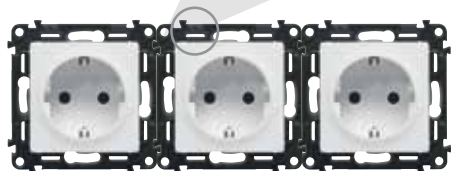

A végeredmény: párhuzamos illeszkedés