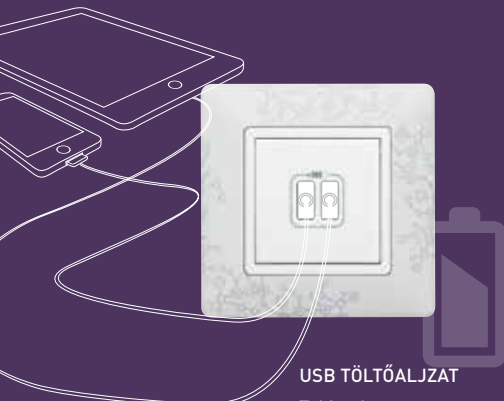

Főbb jellemzők:

- rugós vezetékbeiktetés
- gyermekvédelem
- szerelés után is hozzáférhető mérési pontok

USB TÖLTŐALJZAT

Tabletek,
okostelefonok és
egyéb eszközök
egyszerű töltéséhez

Innováció

legrand®

HELYTAKARÉKOS MEGOLDÁS: 2P+F/USB KOMBINÁLT CSATLAKOZÓALJZAT