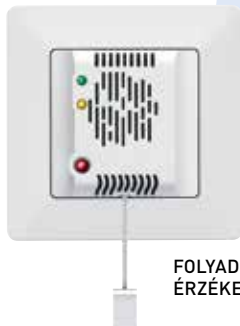

ELEKTRONIKUS SZOBATERMOSZTÁT

Hőmérséklet vezérlése
egyszerűen minden
helyiségben

TERMOSZTÁT PADLÓFŰTÉSHEZ

Padlófűtés vezérléséhez

REDŐNYVEZÉRLÉS

Redőnyök könnyed
vezérlése a felhasználóbarát
és ergonomikus
kialakításnak
köszönhetően

REDŐNYKAPCSOLÓ VAGY REDŐNYNYOMÓ

RÁDIÓS REDŐNYVEZÉRLŐ

Vízállóság és biztonság

TECHNIKAI ÉRZÉKELŐK

Hogy védve érezze magát
a víz- és gázszivárgástól
A többi termékkel
megegyező kinézettel

FOLYADÉKSZINT-
ÉRZÉKELŐ

A Valena Life
biztonságosabbá
teszi otthonát

Folyadékszint-
érzékelők,
gázérzékelők, IP44-
es megoldások
a megnyugtató
biztonságért

GÁZÉRZÉKELŐK
Metángáz érzékelő

IP44-ES VÉDELEM

Teljes vízmentes kínálat minden
olyan szereléshez, ahol IP44-es
védelemre van szükség